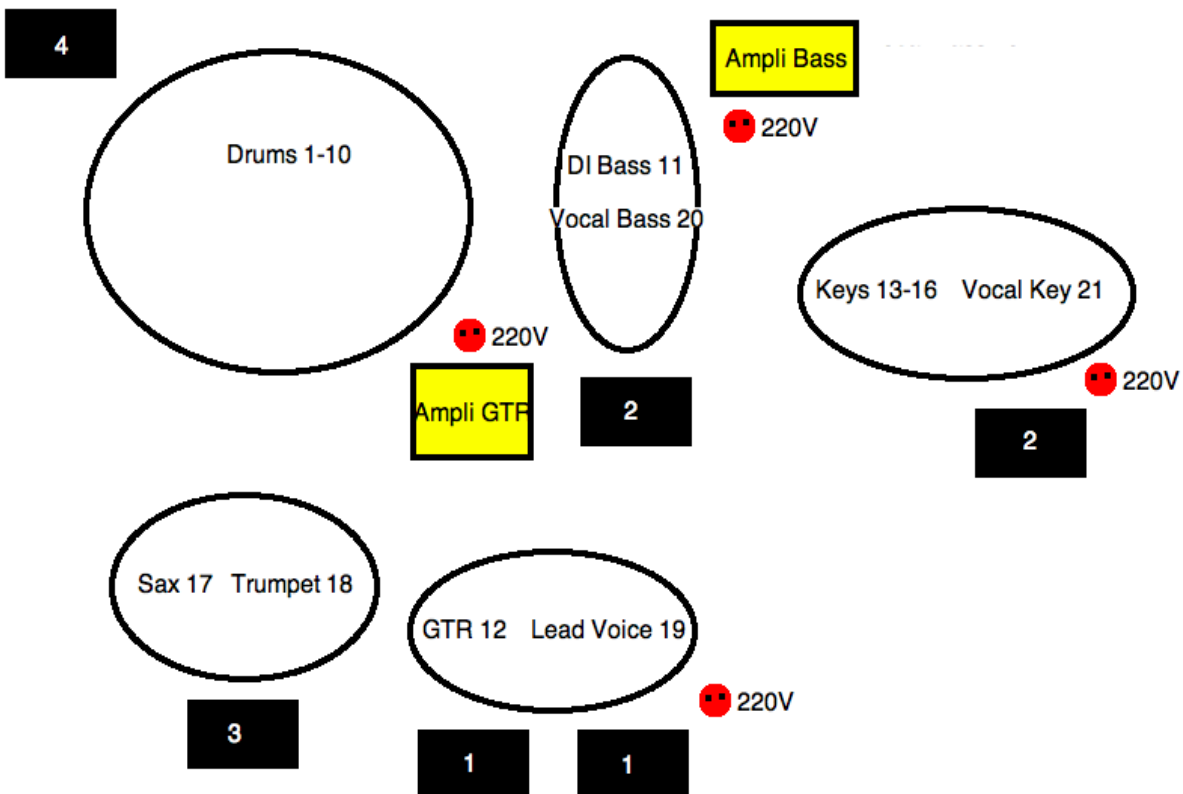

# Fiche technique MAGIC MONKEYS

N°	Designation	Micro
1	Kick in	Beta 52
2	Kick out	SM 91
3	Snare top	SM 57
4	Snare bot	SM 57
5	H.H	SM 81/ C 535
6	Tom 1	e604
7	Tom 2	e604
8	Tom 3	e604
9	OH L	AKG 414
10	OH R	AKG 414
11	Bass	DI
12	GTR	e609
13	Keys 1 L	DI
14	Keys 1 R	DI
15	Keys 2 L	DI
16	Keys 2 R	DI
17	Sax	ATM350*
18	Trumpet	ATM350*
19	Lead Vocal	SM 58
20	Vocal Bass	SM 58
21	Vocal Key	SM 58

Implantation scenique de Magic Monkeys